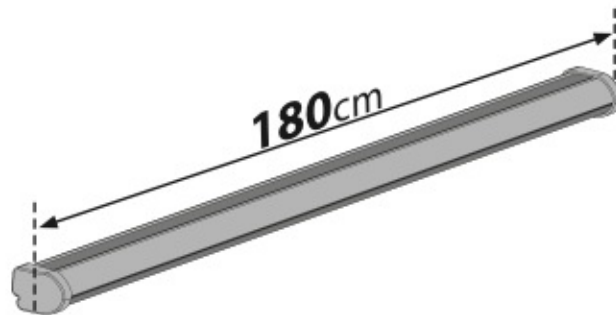

Kargo-Plus series

Alluminio / Aluminium

Art. **N10045** x3

- (I) ISTRUZIONI DI MONTAGGIO
- (GB) FITTING INSTRUCTIONS
- (D) MONTAGEANLEITUNG
- (F) INSTRUCTIONS DE MONTAGE
- (E) INSTRUCCIONES DE MONTAJE
- (P) INSTRUÇÕES DE MONTAGEM
- (NL) MONTAGE-INSTRUCTIES
- (S) MONTERINGSANVISNING
- (FIN) ASENNUSOHJE
- (EST) PAIGALDUSJUHEND
- (LAT) STIPRINĀŠANAS INSTRUKCIJA
- (LT) PRITVIRTINIMO INSTRUKCIJOS
- (PL) INSTRUKCJA MONTAŻU
- (RUS) Инструкции по установке
- (CZ) NÁVOD NA MONTÁŽ
- (SK) NÁVOD NA MONTÁŽ
- (SLO) NAVODILA ZA PRITRJEVANJE
- (HR) UPUTA ZA SASTAVLJANJE
- (H) A FELSZERELÉS MÓDJA
- (GR) Οδηγίες συναρμολόγησης
- (TR) MONTAJ TALIMATLARI
- (BG) ИНСТРУКЦИИ ЗА МОНТАЖ
- (SRB) UPUTSTVA ZA MONTAŽU

NORDDRIVE®
TRANSPORT SOLUTIONS