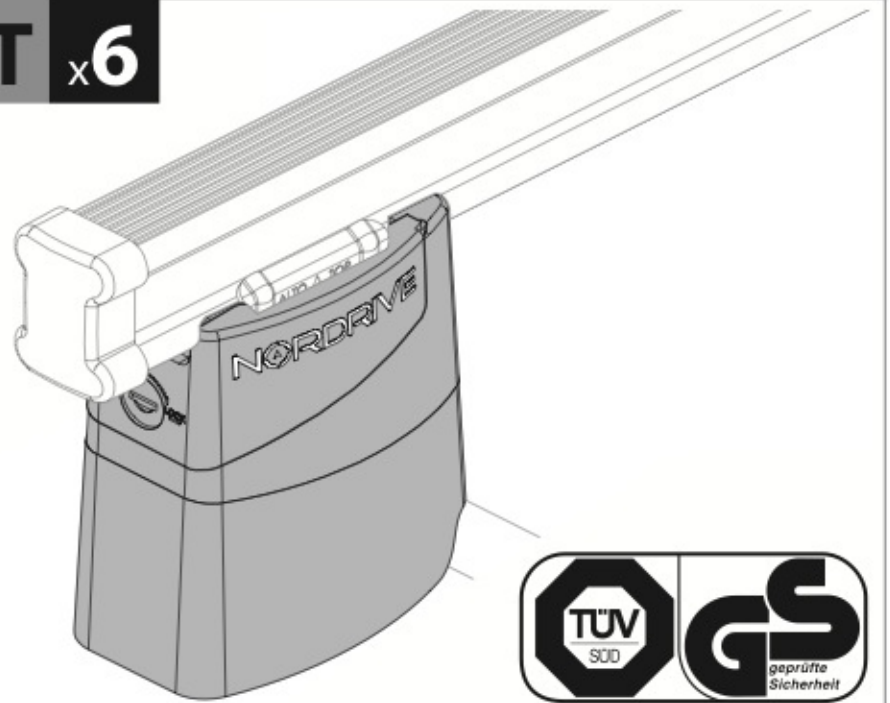

Art. **N30313**

FORD TRANSIT

2000 2014 →

L2 H2  H = 2490 mm P = 3300 mm	L3 H2  H = 2490 mm P = 3750 mm	
L2 H3  H = 2729 mm P = 3300 mm	L3 H3  H = 2729 mm P = 3750 mm	L4 H3  H = 2729 mm P = 3750 mm

KIT x6

(I) PER (GB) FOR (F) POUR (D) FÜR