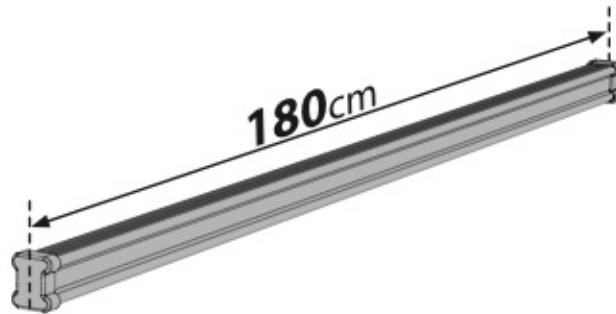

Art. **N30313**

FORD TRANSIT

2000 2014 →

L2 H2  H = 2490 mm P = 3300 mm	L3 H2  H = 2490 mm P = 3750 mm	
L2 H3  H = 2729 mm P = 3300 mm	L3 H3  H = 2729 mm P = 3750 mm	L4 H3  H = 2729 mm P = 3750 mm

KIT x6

(I) PER (GB) FOR (F) POUR (D) FÜR