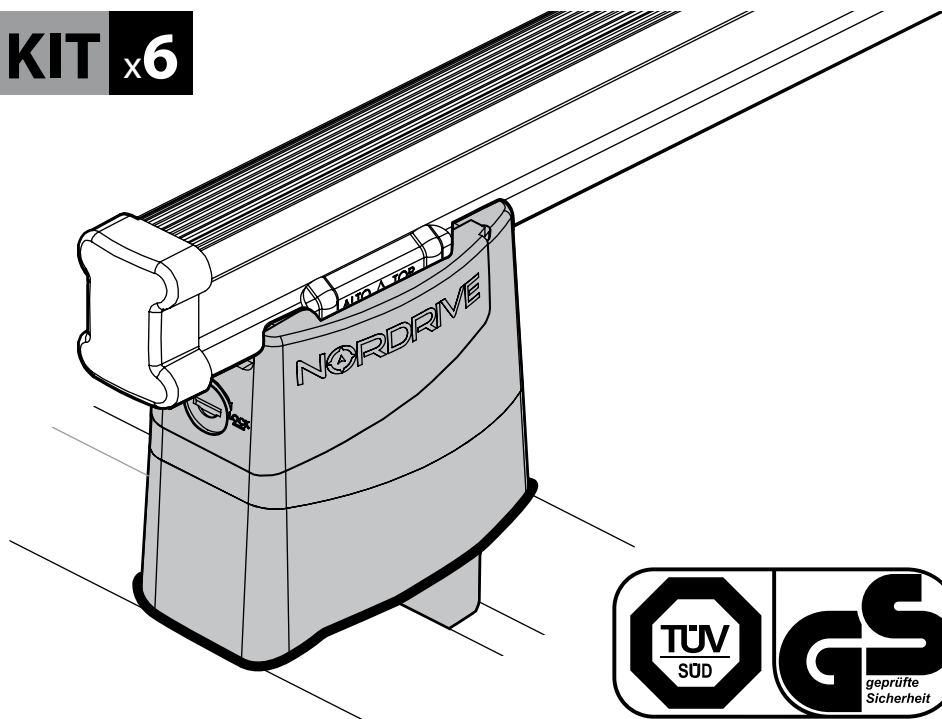

Art. **N30183**

CITROËN NEMO

12/08→03/14

CITROËN NEMO VAN

12/08→

FIAT FIORINO

09/08→

FIAT QUBO

09/08→

PEUGEOT BIPPER

05/08→

Senza Modanatura
Without Roof Trim

Con Modanatura
With Roof Trim

- ⓘ ISTRUZIONI DI MONTAGGIO
- Ⓒ FITTING INSTRUCTIONS
- ⓓ MONTAGEANLEITUNG
- ⓕ INSTRUCTIONS DE MONTAGE
- ⓔ ISTRUCCIONES DE MONTAJE
- ⓖ INSTRUÇÕES DE MONTAGEM
- Ⓝ MONTAGE-INSTRUCTIES
- Ⓢ MONTERINGSANVISNING
- ⓕᐒ ASENUSOHJE
- ⓔᐒ PAIGALDUSJUHEND
- ⓕᐒ STIPRIŃAŠANAS INSTRUKCIJA
- ⓕᐒ PRITVIRTINIMO INSTRUKCIJOS
- ⓕᐒ INSTRUKCJA MONTAŻU
- ⓕᐒ Инструкции по установке
- ⓕᐒ NÁVOD NA MONTÁŽ
- ⓕᐒ NÁVOD NA MONTÁŽ
- ⓕᐒ NAVODILA ZA PRITRJEVANJE
- ⓕᐒ UPUTA ZA SASTAVLJANJE
- ⓕᐒ A FELSZERELÉS MÓDJA
- ⓕᐒ Οδηγίες συναρμολόγησης
- ⓕᐒ MONTAJ TALIMATLARL
- ⓕᐒ ИНСТРУКЦИИ ЗА МОНТАЖ
- ⓕᐒ UPUTSTVA ZA MONTAŽU

KIT x6

- ⓘ ADATTO PER
- Ⓒ SUITABLE FOR
- ⓕ INDIQUÉ POUR
- ⓓ GEEIGNET FÜR
- ⓔ ADECUADA PARA

**NORDRIVE
KARGO SERIES**

A

Kargo

ACCIAIO
Steel

- ⓘ BARRE KARGO
- Ⓒ KARGO BARS
- ⓕ BARRES KARGO
- ⓓ DACH-LASTENTRÄGER KARGO
- ⓔ BARRES KARGO

Art. **N10010** x3

B

Kargo-Plus

ALLUMINIO
Aluminium

- ⓘ BARRE KARGO-PLUS
- Ⓒ KARGO-PLUS BARS
- ⓕ BARRES KARGO-PLUS
- ⓓ DACH-LASTENTRÄGER KARGO-PLUS
- ⓔ BARRES KARGO-PLUS

Art. **N10040** x3

NORDRIVE®

TRANSPORT SOLUTIONS