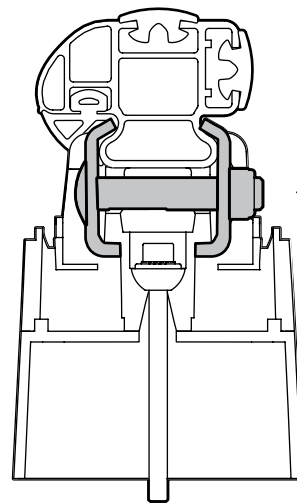

ATTENZIONE WARNING

A Kargo

ACCIAIO
Steel

MONTAGGIO DIRETTO
SUI KIT PIEDI SPECIFICI
DIRECTLY ON FOOT KITS
BEFESTIGUNGSFÜSSE

B Kargo-Plus

ALLUMINIO
Aluminium

MONTAGGIO DIRETTO
SUI KIT PIEDI SPECIFICI
DIRECTLY ON FOOT KITS
BEFESTIGUNGSFÜSSE

A

B