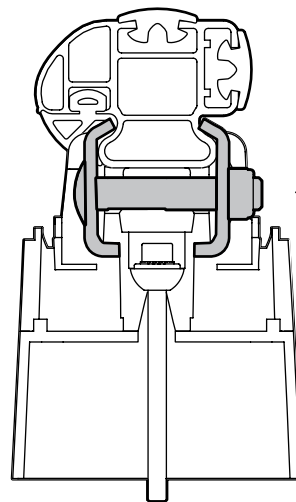

ATTENZIONE WARNING

A Kargo

ACCIAIO
Steel

MONTAGGIO DIRETTO
SUI KIT PIEDI SPECIFICI
DIRECTLY ON FOOT KITS
BEFESTIGUNGSFÜSSE

A

B Kargo-Plus

ALLUMINIO
Aluminium

MONTAGGIO DIRETTO
SUI KIT PIEDI SPECIFICI
DIRECTLY ON FOOT KITS
BEFESTIGUNGSFÜSSE

B

NO

NO

NO

NO

NO

NO