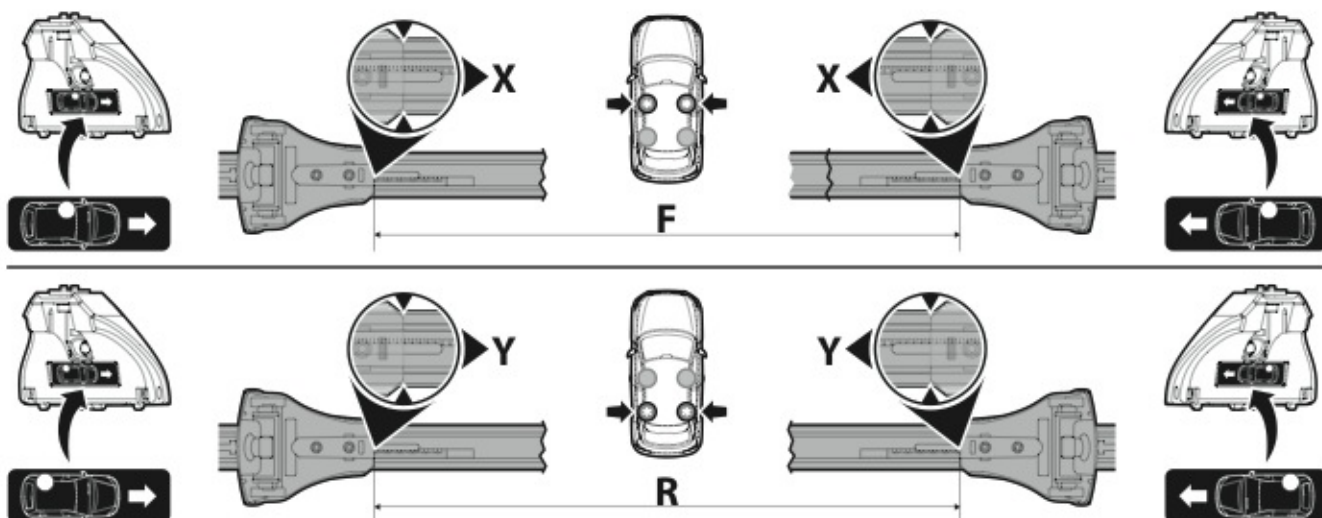

x4

ø6x11

x4

G

	Modello auto Model car Fahrzeugmodell			Pos. piedi / Pos. feet Position Füße	
				X	Y
3A	BMW SERIE 1 (E81, E87) BMW SERIE 1 (E82) COUPÉ	9/04→6/12 9/07→12/13	S 108cm	17 (F = 78cm)	13,5 (R = 74,5cm)
3B	BMW SERIE 3 (E46) BERLINA	3/98→2/05	S 108cm	14 (F = 75cm)	12,5 (R = 73,5cm)
3C	BMW SERIE 3 (E46) COMPACT	6/00→12/05	S 108cm	15 (F = 76cm)	13 (R = 74cm)
3D	BMW SERIE 3 (E46) COUPÉ	4/99→8/06	S 108cm	11,5 (F = 72,5cm)	13,5 (R = 74,5cm)
3E	BMW SERIE 3 (E46) TOURING (no railing)	9/99→8/05	S 108cm	14 (F = 75cm)	10,5 (R = 71,5cm)
3F	BMW SERIE 3 (E90) BERLINA	3/05→1/12	M 120cm	19,5 (F = 80,5cm)	19 (R = 80cm)
3G	BMW SERIE 3 (E91) TOURING (no railing)	9/05→5/12	S 108cm	19,5 (F = 80,5cm)	18 (R = 79cm)
3H	BMW SERIE 5 (E39) BERLINA	9/95→6/03	M 120cm	18,5 (F = 79,5cm)	16 (R = 77cm)
3I	BMW SERIE 5 (E39) TOURING (no railing)	4/97→3/04	S 108cm	18,5 (F = 79,5cm)	14 (R = 75cm)
3J	FORD MONDEO 	11/00→4/07	M 120cm	19,5 (F = 80,5cm)	17,5 (R = 78,5cm)
3K	SAAB 9.3 SPORTSEDAN	7/05→6/12	S 108cm	25,5 (F = 86,5cm)	22 (R = 83cm)
3L	SAAB 9.3 SPORHATCH (no railing)	7/02→6/12	M 120cm	20 (F = 81cm)	11,5 (R = 72,5cm)