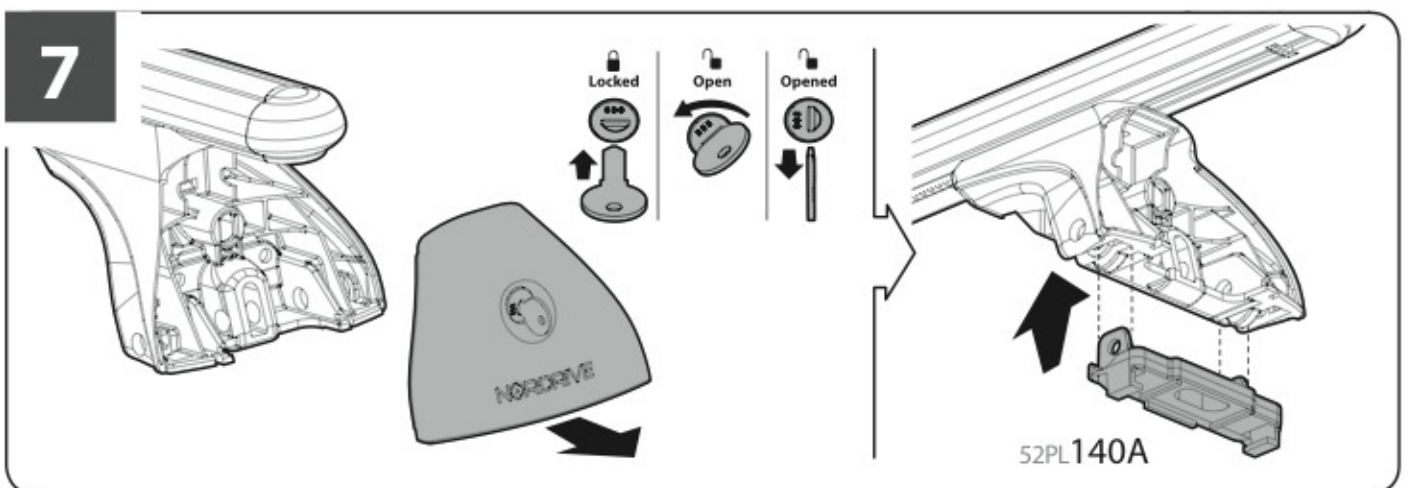

x4

ø6x11

x4

G

	Modello auto Model car Fahrzeugmodell			Pos. piedi / Pos. feet Position Füße	
				X	Y
3A	BMW SERIE 1 (E81, E87) BMW SERIE 1 (E82) COUPÉ	9/04→6/12 9/07→12/13	S 108cm	17 (F = 78cm)	13,5 (R = 74,5cm)
3B	BMW SERIE 3 (E46) BERLINA	3/98→2/05	S 108cm	14 (F = 75cm)	12,5 (R = 73,5cm)
3C	BMW SERIE 3 (E46) COMPACT	6/00→12/05	S 108cm	15 (F = 76cm)	13 (R = 74cm)
3D	BMW SERIE 3 (E46) COUPÉ	4/99→8/06	S 108cm	11,5 (F = 72,5cm)	13,5 (R = 74,5cm)
3E	BMW SERIE 3 (E46) TOURING (no railing)	9/99→8/05	S 108cm	14 (F = 75cm)	10,5 (R = 71,5cm)
3F	BMW SERIE 3 (E90) BERLINA	3/05→1/12	M 120cm	19,5 (F = 80,5cm)	19 (R = 80cm)
3G	BMW SERIE 3 (E91) TOURING (no railing)	9/05→5/12	S 108cm	19,5 (F = 80,5cm)	18 (R = 79cm)
3H	BMW SERIE 5 (E39) BERLINA	9/95→6/03	M 120cm	18,5 (F = 79,5cm)	16 (R = 77cm)
3I	BMW SERIE 5 (E39) TOURING (no railing)	4/97→3/04	S 108cm	18,5 (F = 79,5cm)	14 (R = 75cm)
3J	FORD MONDEO 	11/00→4/07	M 120cm	19,5 (F = 80,5cm)	17,5 (R = 78,5cm)
3K	SAAB 9.3 SPORTSEDAN	7/05→6/12	S 108cm	25,5 (F = 86,5cm)	22 (R = 83cm)
3L	SAAB 9.3 SPORHATCH (no railing)	7/02→6/12	M 120cm	20 (F = 81cm)	11,5 (R = 72,5cm)