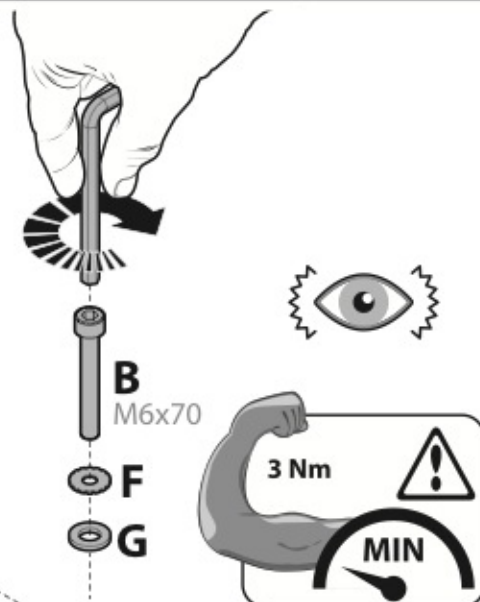

13_A

BMW
SERIE 1
(E81, E87)

BMW
SERIE 1
(E82) COUPÉ

BMW
SERIE 3
(E46)

BMW
SERIE 5
(E39)