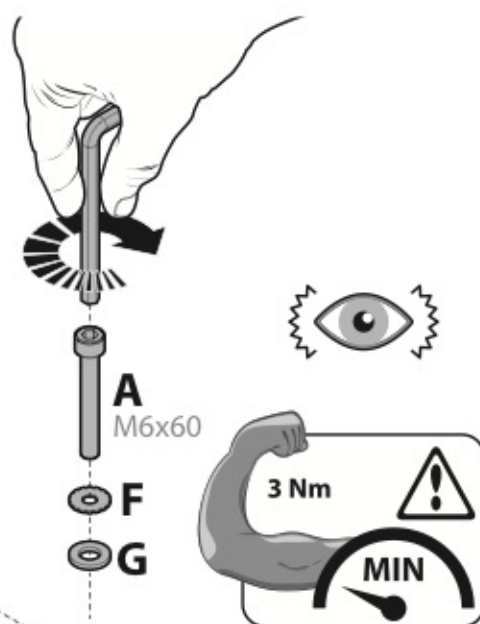

13^B

**BMW
SERIE 3**
(E90) BERLINA
(E91) TOURING
(no ralling)