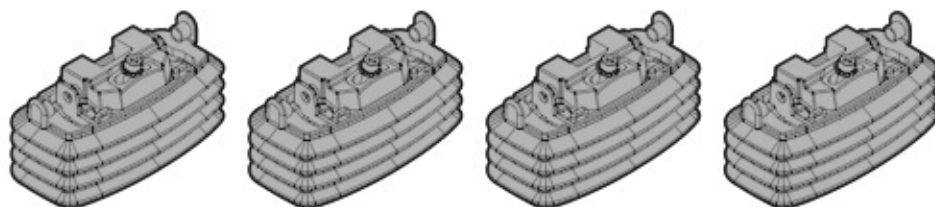

EVOS

NORDDRIVE

TRANSPORT SOLUTIONS

BMW SERIE 1 (E81, E87)	9/04→6/12	S 108cm
BMW SERIE 1 (E82) COUPÉ	9/07→12/13	S 108cm
BMW SERIE 3 (E46) BERLINA, COMPACT, COUPÉ, TOURING (no railing)	1/98→8/06	S 108cm
BMW SERIE 3 (E90) BERLINA, (E91) TOURING (no railing)	3/05→5/12	M 120cm
BMW SERIE 5 (E39) BERLINA	9/95→6/03	M 120cm
BMW SERIE 5 (E39) TOURING (no railing)	4/97→3/04	S 108cm
FORD MONDEO	11/00→4/07	M 120cm
SAAB 9.3 SPORTSEDAN	7/05→6/12	S 108cm
SAAB 9.3 SPORThATCH (no railing)	7/02→6/12	M 120cm

Art. N21059