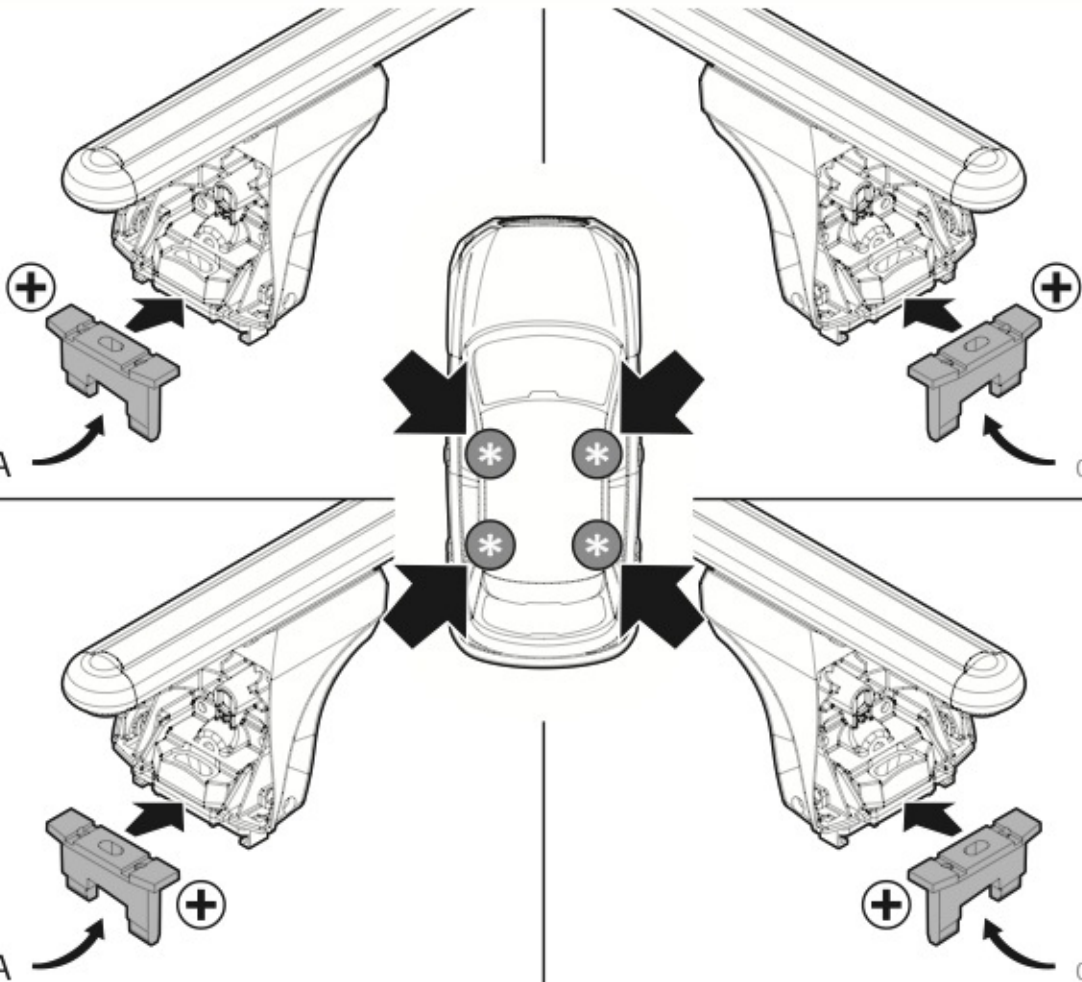

00PL316A

00PL317A

00PL317A

00PL316A