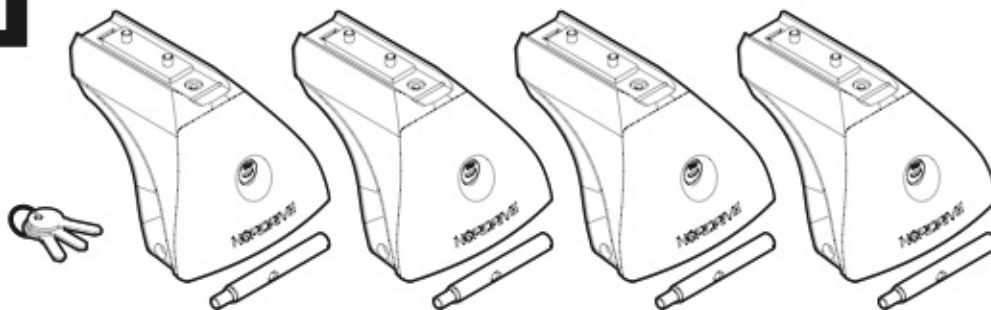

+

Art. N20001