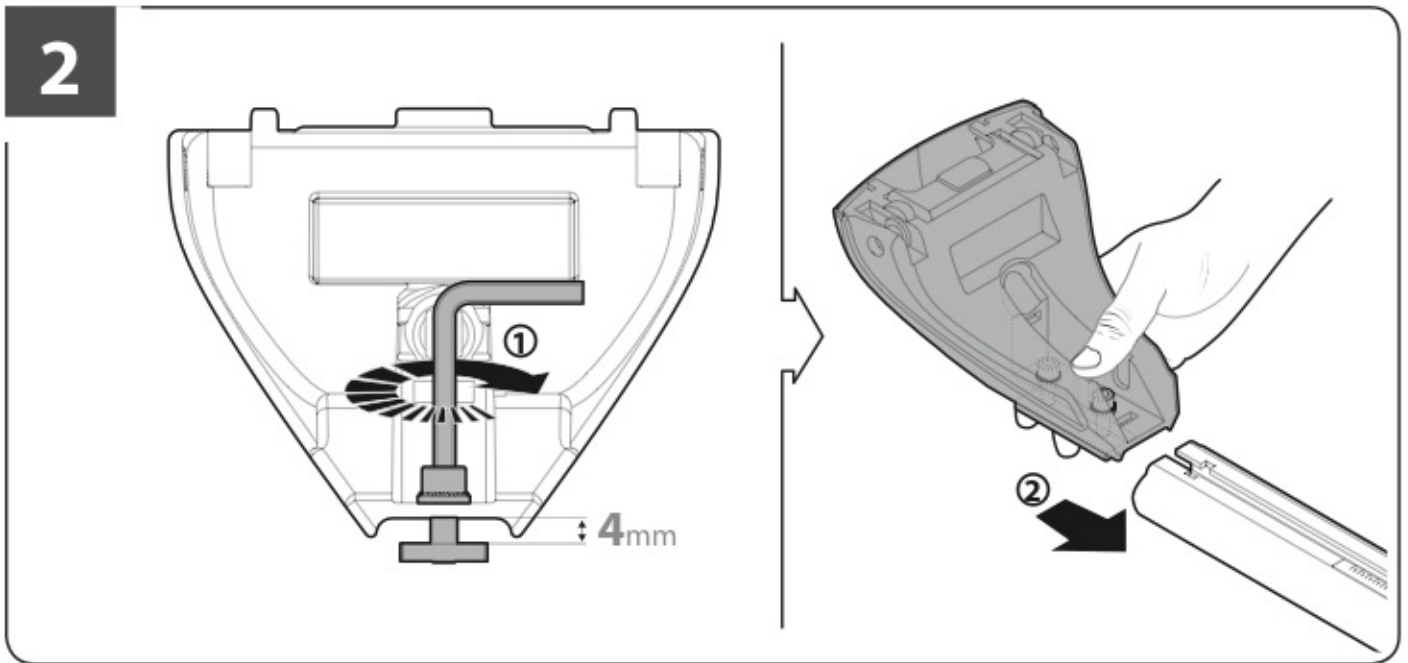

x4

ø6x11

x4

G

	Modello auto Model car Fahrzeugmodell			Pos. piedi / Pos. feet Position Füße	
				X	Y
3A	BMW SERIE 1 (E81, E87) BMW SERIE 1 (E82) COUPÉ	9/04→6/12 9/07→12/13	S 108cm	17 (F = 78cm)	13,5 (R = 74,5cm)
3B	BMW SERIE 3 (E46) BERLINA	3/98→2/05	S 108cm	14 (F = 75cm)	12,5 (R = 73,5cm)
3C	BMW SERIE 3 (E46) COMPACT	6/00→12/05	S 108cm	15 (F = 76cm)	13 (R = 74cm)
3D	BMW SERIE 3 (E46) COUPÉ	4/99→8/06	S 108cm	11,5 (F = 72,5cm)	13,5 (R = 74,5cm)
3E	BMW SERIE 3 (E46) TOURING (no railing)	9/99→8/05	S 108cm	14 (F = 75cm)	10,5 (R = 71,5cm)
3F	BMW SERIE 3 (E90) BERLINA	3/05→1/12	M 120cm	19,5 (F = 80,5cm)	19 (R = 80cm)
3G	BMW SERIE 3 (E91) TOURING (no railing)	9/05→5/12	S 108cm	19,5 (F = 80,5cm)	18 (R = 79cm)
3H	BMW SERIE 5 (E39) BERLINA	9/95→6/03	M 120cm	18,5 (F = 79,5cm)	16 (R = 77cm)
3I	BMW SERIE 5 (E39) TOURING (no railing)	4/97→3/04	S 108cm	18,5 (F = 79,5cm)	14 (R = 75cm)
3J	FORD MONDEO 	11/00→4/07	M 120cm	19,5 (F = 80,5cm)	17,5 (R = 78,5cm)
3K	SAAB 9.3 SPORTSEDAN	7/05→6/12	S 108cm	25,5 (F = 86,5cm)	22 (R = 83cm)
3L	SAAB 9.3 SPORHATCH (no railing)	7/02→6/12	M 120cm	20 (F = 81cm)	11,5 (R = 72,5cm)