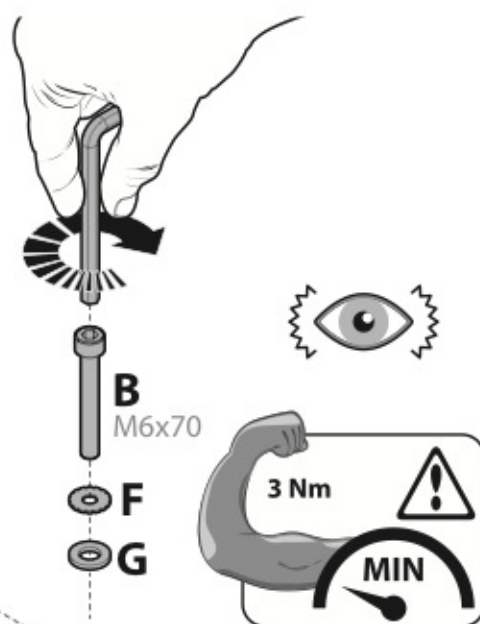

13_A

BMW
SERIE 1
(E81, E87)

BMW
SERIE 1
(E82) COUPÉ

BMW
SERIE 3
(E46)

BMW
SERIE 5
(E39)