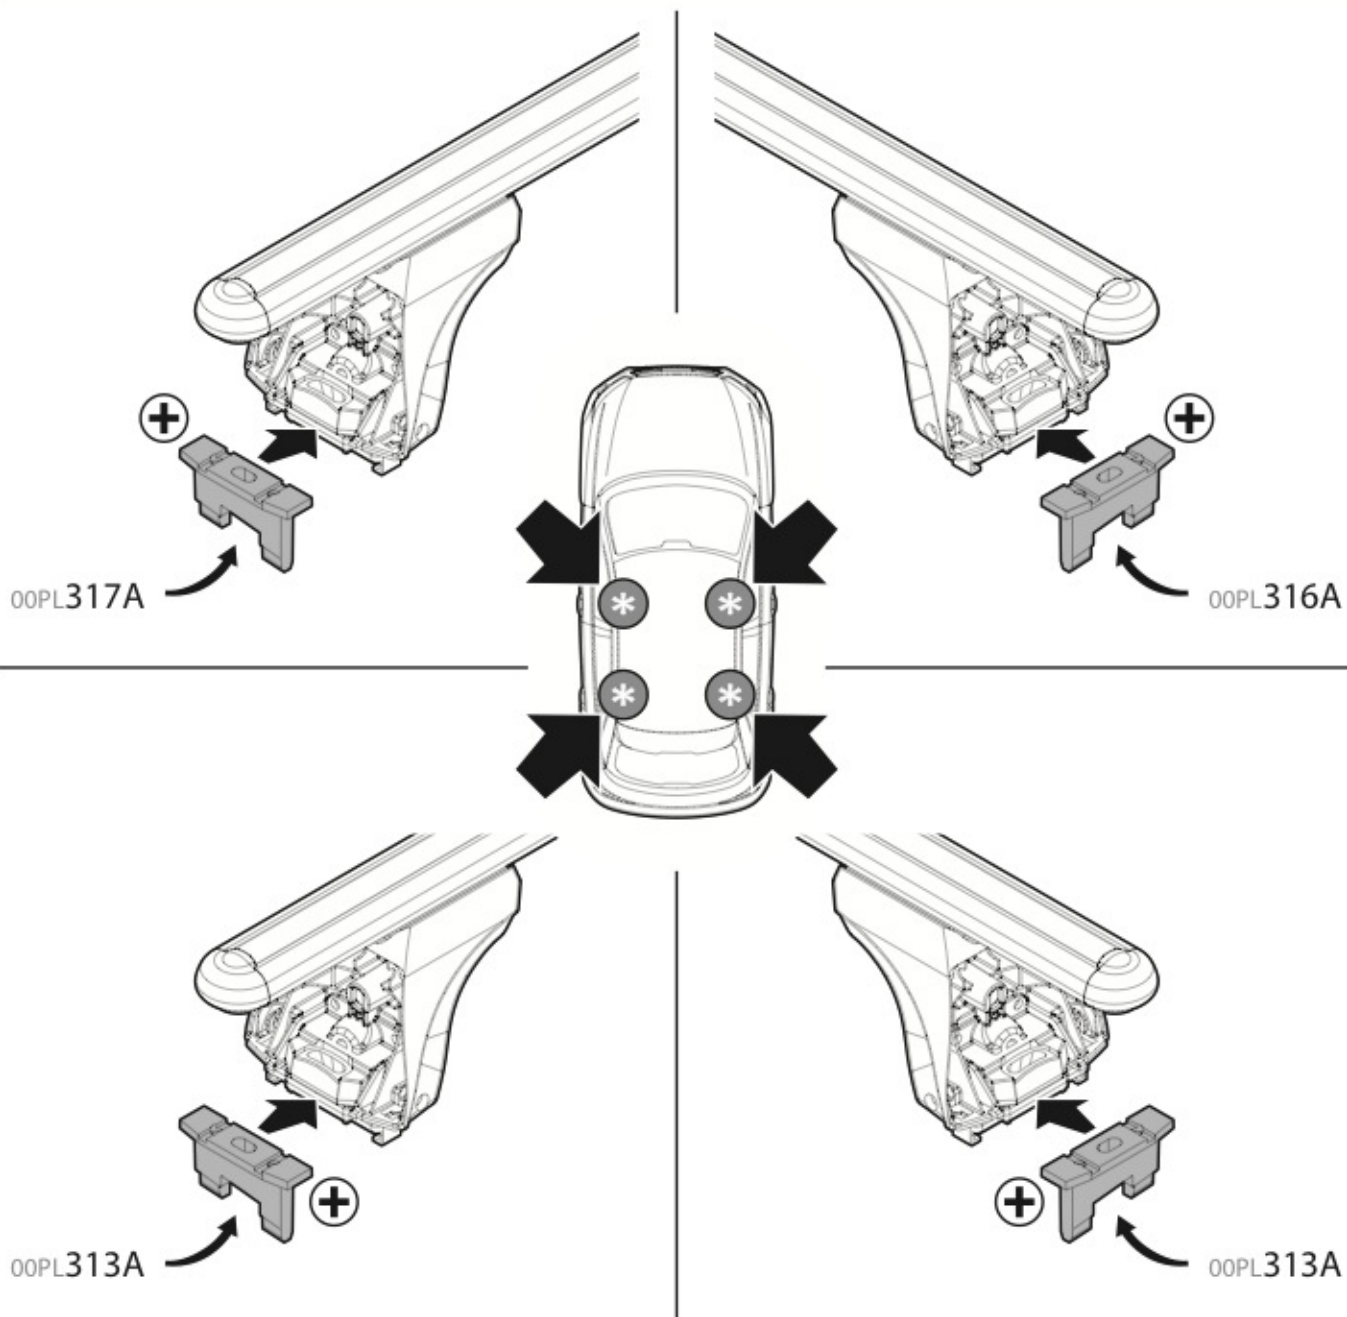

9C

**BMW
SERIE 3**
(E46) TOURING
(no ralling)

**BMW
SERIE 5**
(E39) TOURING
(no ralling)

**FORD
MONDEO**
4