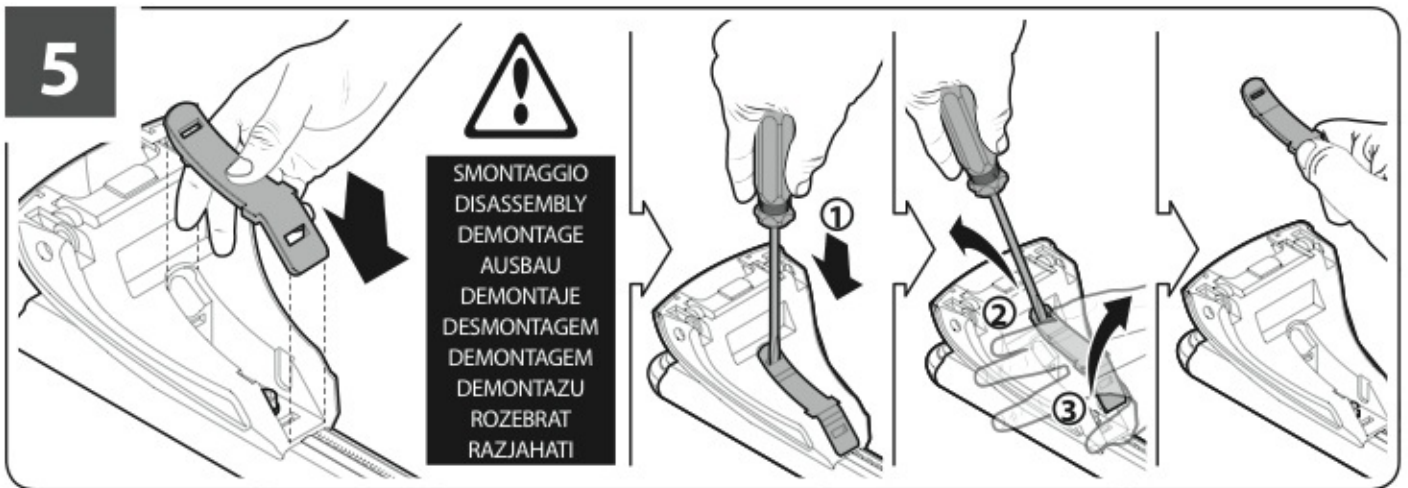

x4

ø6x11

x4

G

	Modello auto Model car Fahrzeugmodell			Pos. piedi / Pos. feet Position Füße	
				X	Y
3A	BMW SERIE 1 (E81, E87) BMW SERIE 1 (E82) COUPÉ	9/04→6/12 9/07→12/13	S 108cm	17 (F = 78cm)	13,5 (R = 74,5cm)
3B	BMW SERIE 3 (E46) BERLINA	3/98→2/05	S 108cm	14 (F = 75cm)	12,5 (R = 73,5cm)
3C	BMW SERIE 3 (E46) COMPACT	6/00→12/05	S 108cm	15 (F = 76cm)	13 (R = 74cm)
3D	BMW SERIE 3 (E46) COUPÉ	4/99→8/06	S 108cm	11,5 (F = 72,5cm)	13,5 (R = 74,5cm)
3E	BMW SERIE 3 (E46) TOURING (no railing)	9/99→8/05	S 108cm	14 (F = 75cm)	10,5 (R = 71,5cm)
3F	BMW SERIE 3 (E90) BERLINA	3/05→1/12	M 120cm	19,5 (F = 80,5cm)	19 (R = 80cm)
3G	BMW SERIE 3 (E91) TOURING (no railing)	9/05→5/12	S 108cm	19,5 (F = 80,5cm)	18 (R = 79cm)
3H	BMW SERIE 5 (E39) BERLINA	9/95→6/03	M 120cm	18,5 (F = 79,5cm)	16 (R = 77cm)
3I	BMW SERIE 5 (E39) TOURING (no railing)	4/97→3/04	S 108cm	18,5 (F = 79,5cm)	14 (R = 75cm)
3J	FORD MONDEO 	11/00→4/07	M 120cm	19,5 (F = 80,5cm)	17,5 (R = 78,5cm)
3K	SAAB 9.3 SPORTSEDAN	7/05→6/12	S 108cm	25,5 (F = 86,5cm)	22 (R = 83cm)
3L	SAAB 9.3 SPORHATCH (no railing)	7/02→6/12	M 120cm	20 (F = 81cm)	11,5 (R = 72,5cm)