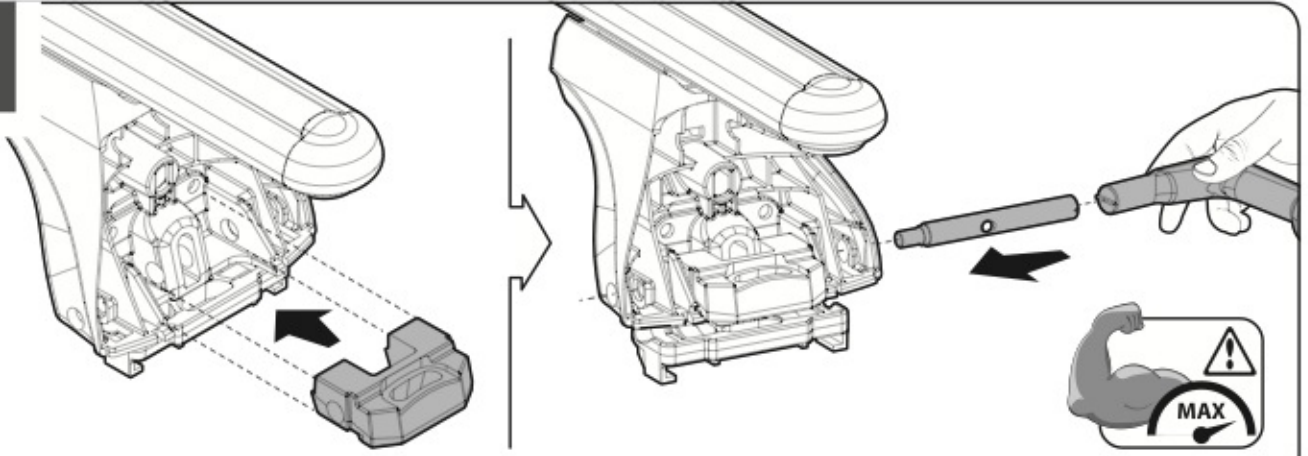

8

9A

BMW
SERIE 1
(E81, E87)

BMW
SERIE 1
(E82) COUPÉ

00PL316A

00PL317A

00PL317A

00PL316A