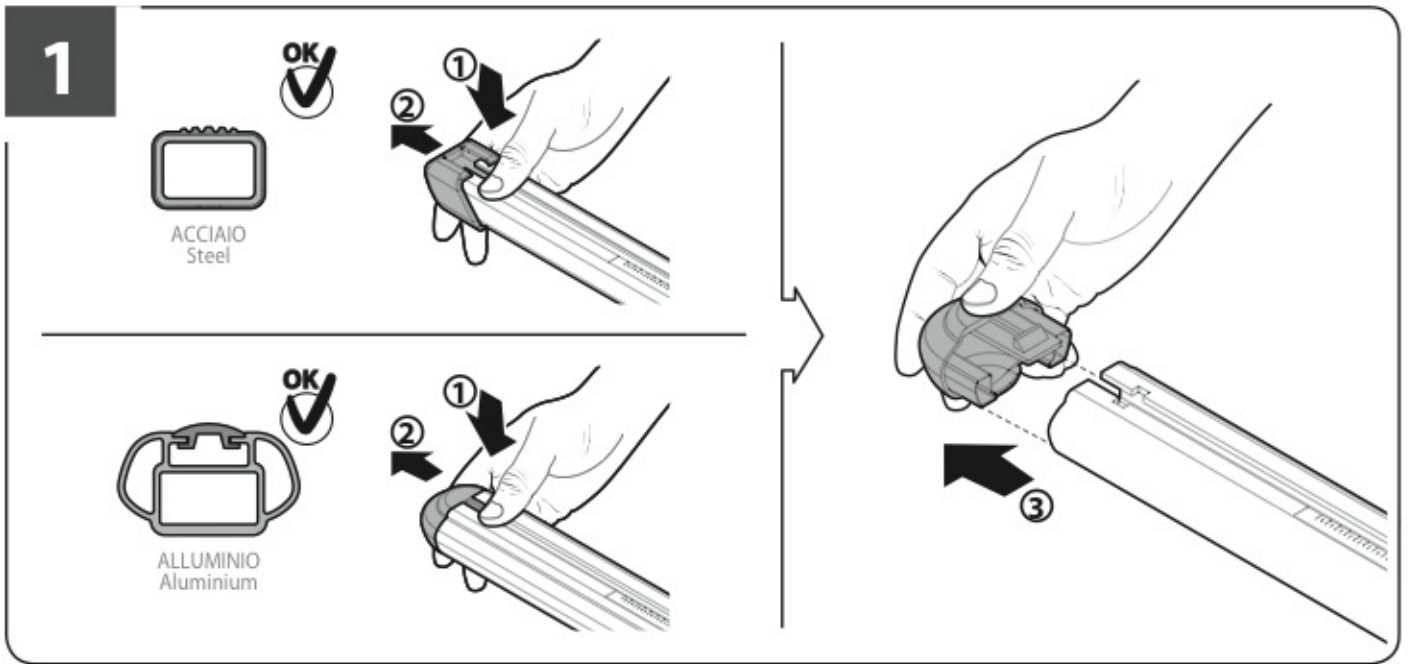

x4

ø6x11

x4

G

	Modello auto Model car Fahrzeugmodell			Pos. piedi / Pos. feet Position Füße	
				X	Y
3A	BMW SERIE 1 (E81, E87) BMW SERIE 1 (E82) COUPÉ	9/04→6/12 9/07→12/13	S 108cm	17 (F = 78cm)	13,5 (R = 74,5cm)
3B	BMW SERIE 3 (E46) BERLINA	3/98→2/05	S 108cm	14 (F = 75cm)	12,5 (R = 73,5cm)
3C	BMW SERIE 3 (E46) COMPACT	6/00→12/05	S 108cm	15 (F = 76cm)	13 (R = 74cm)
3D	BMW SERIE 3 (E46) COUPÉ	4/99→8/06	S 108cm	11,5 (F = 72,5cm)	13,5 (R = 74,5cm)
3E	BMW SERIE 3 (E46) TOURING (no railing)	9/99→8/05	S 108cm	14 (F = 75cm)	10,5 (R = 71,5cm)
3F	BMW SERIE 3 (E90) BERLINA	3/05→1/12	M 120cm	19,5 (F = 80,5cm)	19 (R = 80cm)
3G	BMW SERIE 3 (E91) TOURING (no railing)	9/05→5/12	S 108cm	19,5 (F = 80,5cm)	18 (R = 79cm)
3H	BMW SERIE 5 (E39) BERLINA	9/95→6/03	M 120cm	18,5 (F = 79,5cm)	16 (R = 77cm)
3I	BMW SERIE 5 (E39) TOURING (no railing)	4/97→3/04	S 108cm	18,5 (F = 79,5cm)	14 (R = 75cm)
3J	FORD MONDEO 	11/00→4/07	M 120cm	19,5 (F = 80,5cm)	17,5 (R = 78,5cm)
3K	SAAB 9.3 SPORTSEDAN	7/05→6/12	S 108cm	25,5 (F = 86,5cm)	22 (R = 83cm)
3L	SAAB 9.3 SPORHATCH (no railing)	7/02→6/12	M 120cm	20 (F = 81cm)	11,5 (R = 72,5cm)