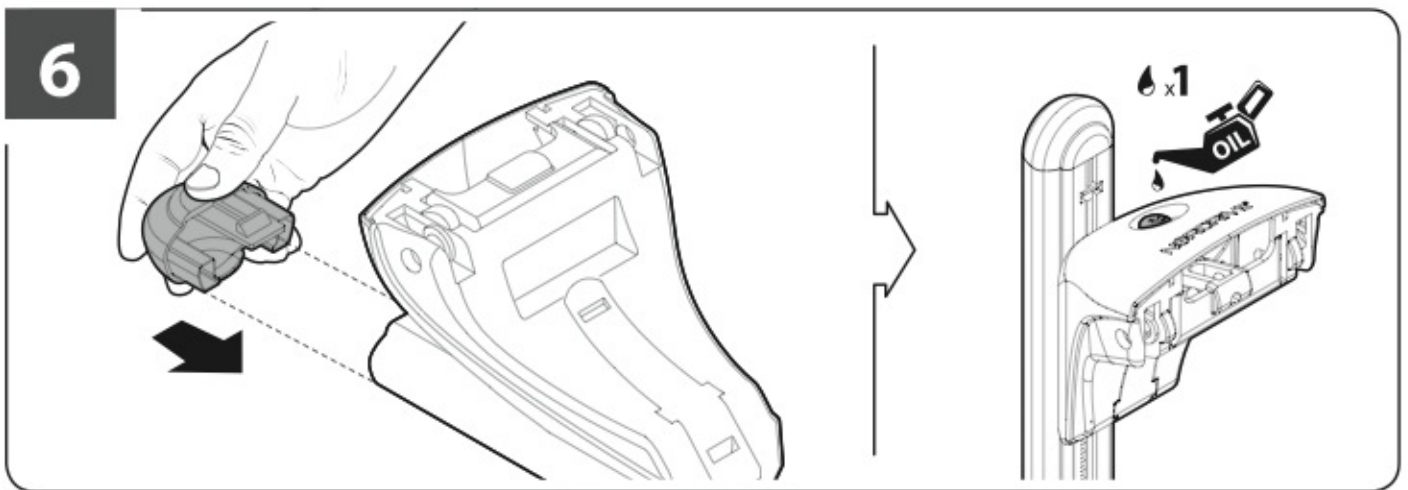

x4

ø6x11

x4

G

	Modello auto Model car Fahrzeugmodell			Pos. piedi / Pos. feet Position Füße	
				X	Y
3A	BMW SERIE 1 (E81, E87) BMW SERIE 1 (E82) COUPÉ	9/04→6/12 9/07→12/13	S 108cm	17 (F = 78cm)	13,5 (R = 74,5cm)
3B	BMW SERIE 3 (E46) BERLINA	3/98→2/05	S 108cm	14 (F = 75cm)	12,5 (R = 73,5cm)
3C	BMW SERIE 3 (E46) COMPACT	6/00→12/05	S 108cm	15 (F = 76cm)	13 (R = 74cm)
3D	BMW SERIE 3 (E46) COUPÉ	4/99→8/06	S 108cm	11,5 (F = 72,5cm)	13,5 (R = 74,5cm)
3E	BMW SERIE 3 (E46) TOURING (no railing)	9/99→8/05	S 108cm	14 (F = 75cm)	10,5 (R = 71,5cm)
3F	BMW SERIE 3 (E90) BERLINA	3/05→1/12	M 120cm	19,5 (F = 80,5cm)	19 (R = 80cm)
3G	BMW SERIE 3 (E91) TOURING (no railing)	9/05→5/12	S 108cm	19,5 (F = 80,5cm)	18 (R = 79cm)
3H	BMW SERIE 5 (E39) BERLINA	9/95→6/03	M 120cm	18,5 (F = 79,5cm)	16 (R = 77cm)
3I	BMW SERIE 5 (E39) TOURING (no railing)	4/97→3/04	S 108cm	18,5 (F = 79,5cm)	14 (R = 75cm)
3J	FORD MONDEO 	11/00→4/07	M 120cm	19,5 (F = 80,5cm)	17,5 (R = 78,5cm)
3K	SAAB 9.3 SPORTSEDAN	7/05→6/12	S 108cm	25,5 (F = 86,5cm)	22 (R = 83cm)
3L	SAAB 9.3 SPORHATCH (no railing)	7/02→6/12	M 120cm	20 (F = 81cm)	11,5 (R = 72,5cm)