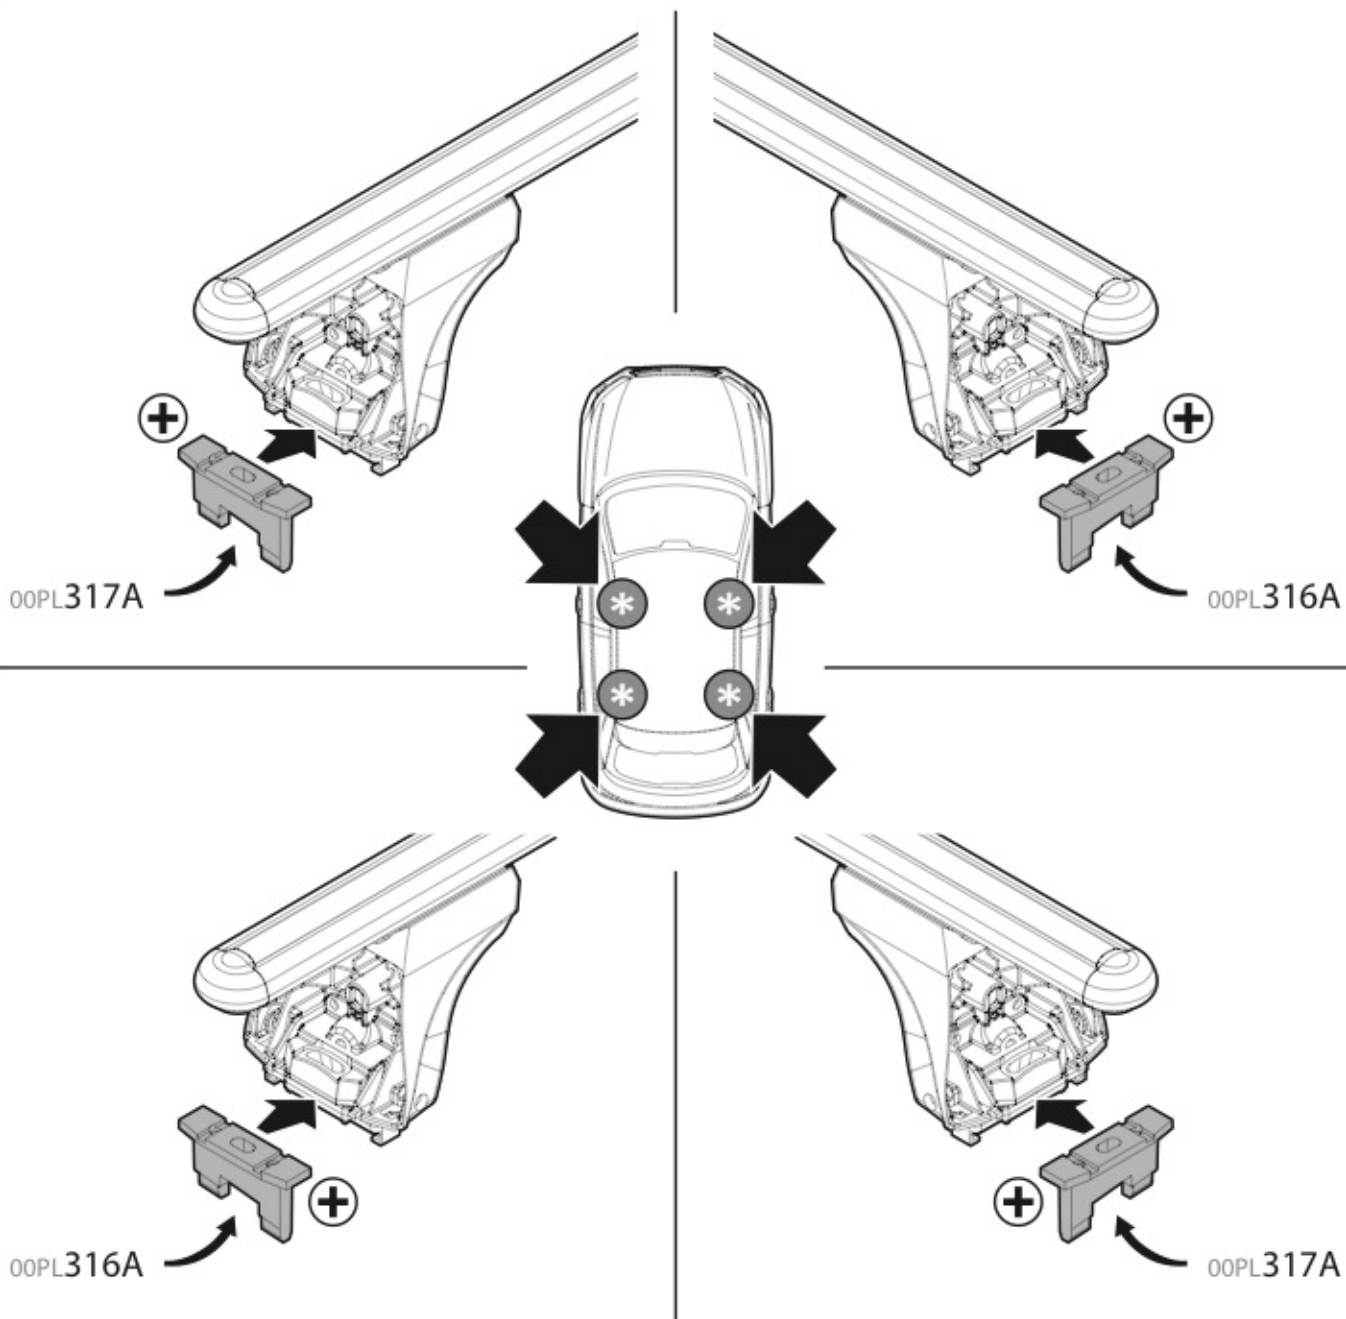

9B

BMW
SERIE 3
(E46) BERLINA

BMW
SERIE 3
(E46) COMPACT

BMW
SERIE 3
(E46) COUPÉ

BMW
SERIE 5
(E39) BERLINA