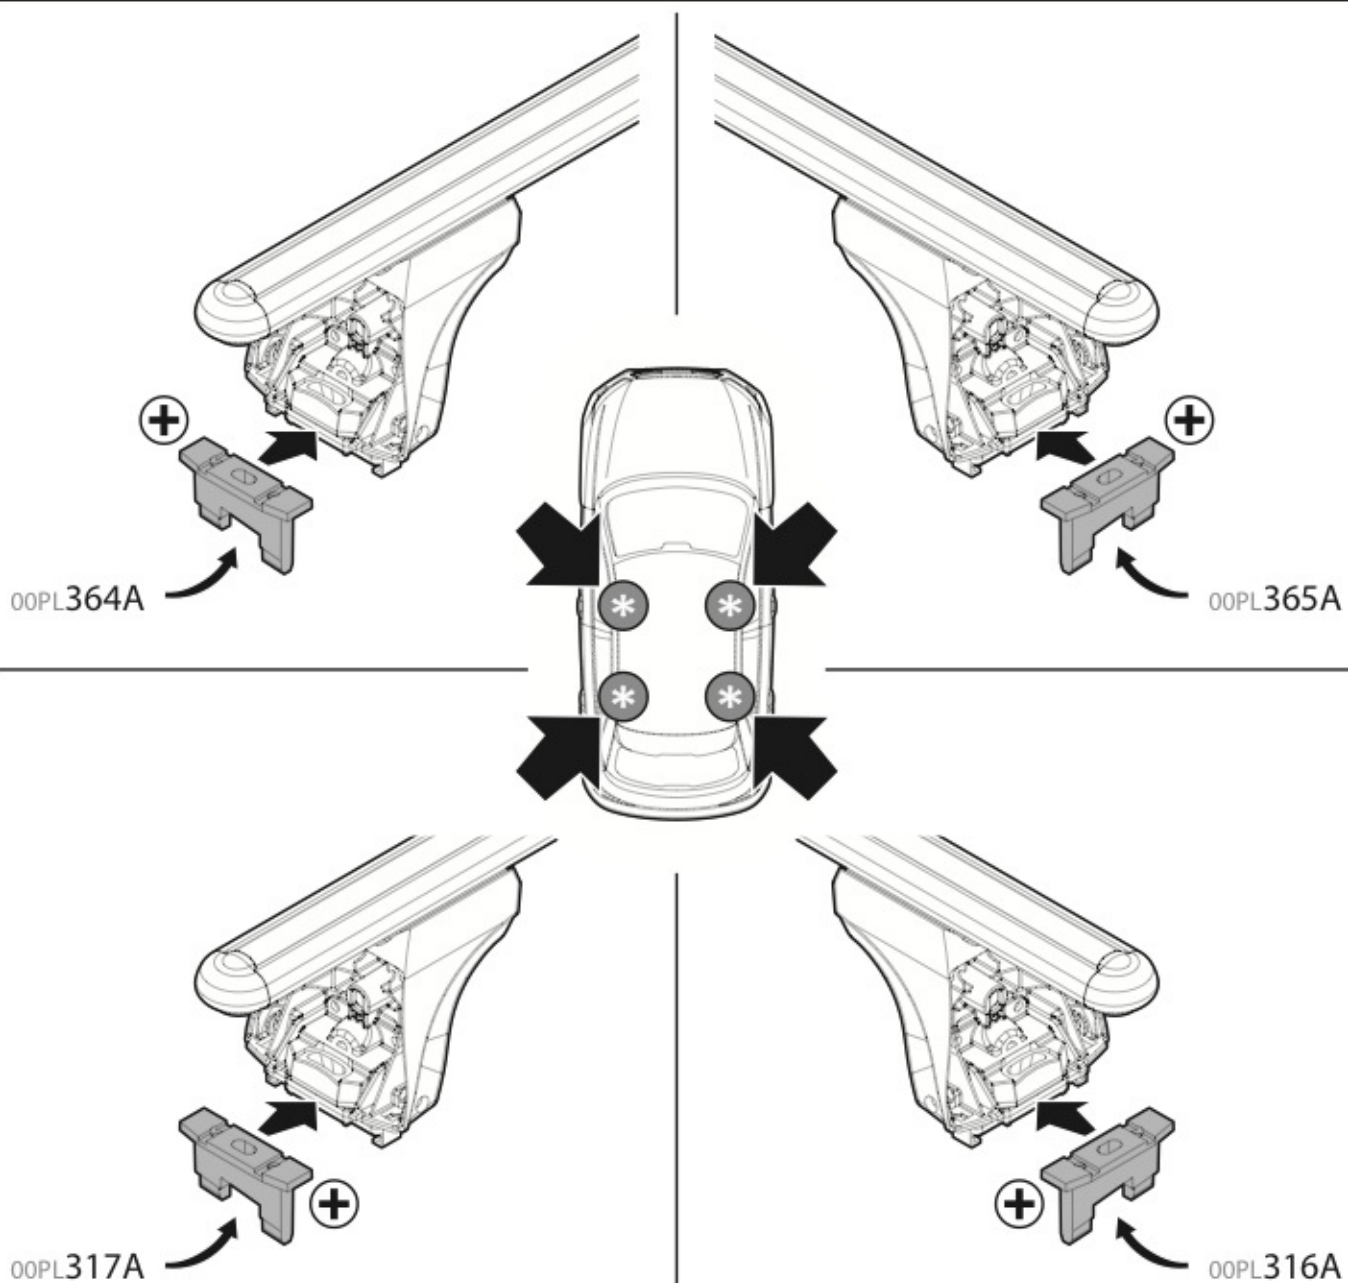

9D

**BMW
SERIE 3**
(E90) BERLINA
(E91) TOURING
(no railing)